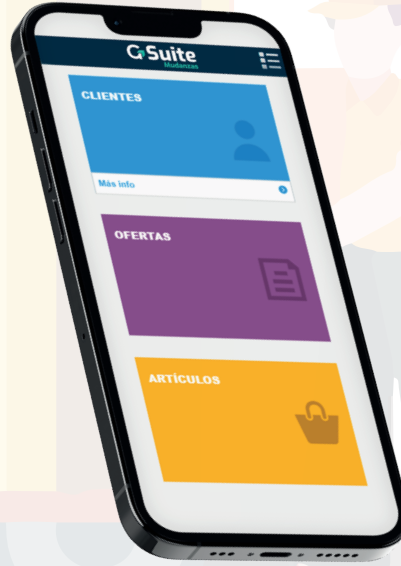

## ¡ TU APLICACIÓN DE PRESUPUESTOS PARA MUDANZAS !

-  **GESTIÓN DE CLIENTES**
-  **CONSULTA Y CAMBIA PRECIOS**
-  **SELECCIONA HABITACIONES**
-  **AÑADE MUEBLES**

**AGREGA ARTÍCULOS**

**INCLUYE FOTOS Y OBSERVACIONES**

**ELIGE ORIGEN Y DESTINO**

**GENERA Y ENVÍA TU PRESUPUESTO**

## CREA OFERTAS

Crea ofertas personalizadas para cada tipo de cliente dependiendo del número de habitaciones, muebles o destinos.

**UTILIZA PLANTILLAS ESTÁNDAR O GENERA LAS TUYAS PROPIAS.**