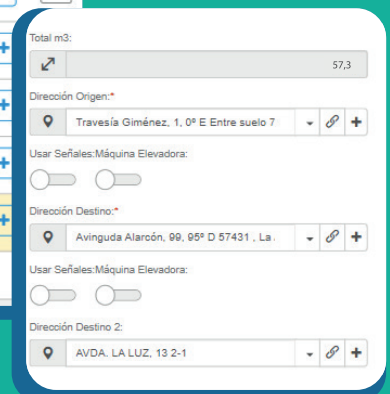

**ELIGE ORIGEN Y DESTINO**

**GENERA Y ENVÍA TU PRESUPUESTO**

## CREA OFERTAS

Crea ofertas personalizadas para cada tipo de cliente dependiendo del número de habitaciones, muebles o destinos.

**UTILIZA PLANTILLAS ESTÁNDAR O GENERA LAS TUYAS PROPIAS.**

## PRESUPUESTOS DETALLADOS

Calcula metros cúbicos y precio final de forma ágil y rápida.

**CALCULA DE FORMA AUTOMÁTICA LOS METROS CÚBICOS QUE SE ENVIARÁN A CADA DESTINO.**